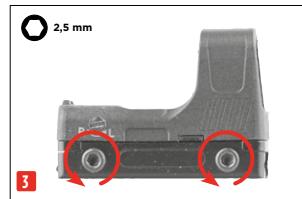

MOUNTING • MONTAGE • MONTAGE • MONTAJE