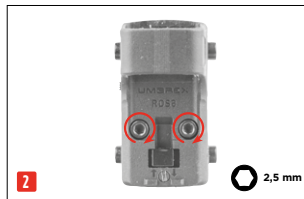

MOUNTING • MONTAGE • MONTAGE • MONTAJE