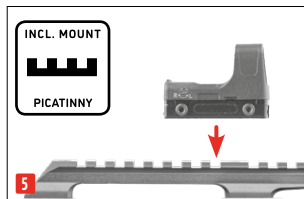

MOUNTING • MONTAGE • MONTAGE • MONTAJE