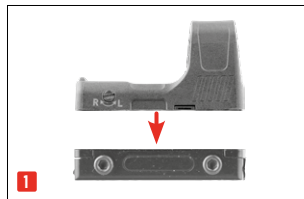

MOUNTING • MONTAGE • MONTAGE • MONTAJE