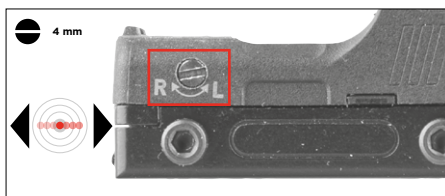

ADJUSTMENT • JUSTIERUNG • AJUSTAGE • AJUSTE