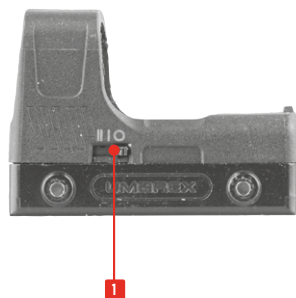

# RDS8

WWW.UMAREX.COM

- EN**
- 01 Switch
  - 02 Windage adjustment
  - 03 Detachable mount
  - 04 Battery compartment
  - 05 Elevation adjustment

- DE**
- 01 Schalter
  - 02 Seitenverstellung
  - 03 Abnehmbare Montage
  - 04 Batteriefach
  - 05 Höhenverstellung

- FR**
- 01 Interrupteur
  - 02 Réglage en dérive
  - 03 Montage amovible
  - 04 Compartiment de batterie
  - 05 Réglage en hauteur

- ES**
- 01 Cambia
  - 02 Ajuste en deriva
  - 03 Montaje desmontable
  - 04 Cámara para pilas
  - 05 Ajuste de la altura

UMAREX GmbH & Co. KG • Donnerfeld 2  
59757 Arnsberg • Germany  
service@umarex.de

21008 © 10/22

**TECHNICAL DATA • TECHNISCHE DATEN  
DONNÉES TECHNIQUES • DATOS TÉCNICOS**

Battery Type • Batterietyp Type de Piles • Tipo de Batería	CR 1632
Brightness Level • Beleuchtungsstufen Niveau de luminosité • Nivel de luminosidad	2
Dot size • Punktgröße • Diamètre du spot Tamaño del punto	8 MOA
Parallax free at • Parallaxenfehlerfrei bei Pas d'erreur dans le parallaxe en • Ningún error en el paralaje en	10 m
Mount • Montage • Montage • Montaje	Picatinny / C-More compatible
Thread • Gewinde • Filetage • Rosca	8-32 UNF
Length • Gesamtlänge Longueur • Longitud	48 mm
Weight • Gewicht • Poids • Peso	19 g