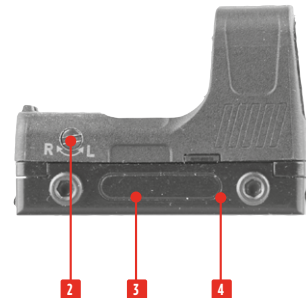

# RDS8

WWW.UMAREX.COM

- EN**
- 01 Switch
  - 02 Windage adjustment
  - 03 Detachable mount
  - 04 Battery compartment
  - 05 Elevation adjustment

- DE**
- 01 Schalter
  - 02 Seitenverstellung
  - 03 Abnehmbare Montage
  - 04 Batteriefach
  - 05 Höhenverstellung

- FR**
- 01 Interrupteur
  - 02 Réglage en dérive
  - 03 Montage amovible
  - 04 Compartiment de batterie
  - 05 Réglage en hauteur

- ES**
- 01 Cambia
  - 02 Ajuste en deriva
  - 03 Montaje desmontable
  - 04 Cámara para pilas
  - 05 Ajuste de la altura