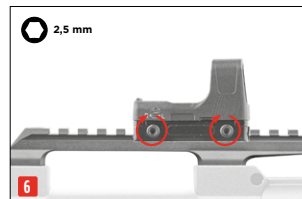

MOUNTING • MONTAGE • MONTAGE • MONTAJE