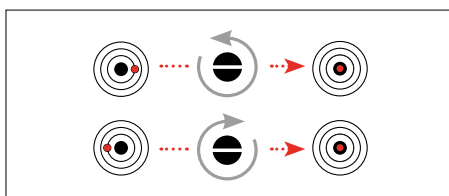

ADJUSTMENT • JUSTIERUNG • AJUSTAGE • AJUSTE