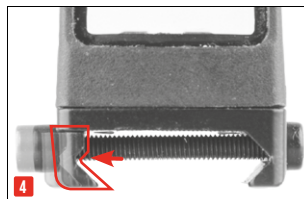

MOUNTING • MONTAGE • MONTAGE • MONTAJE