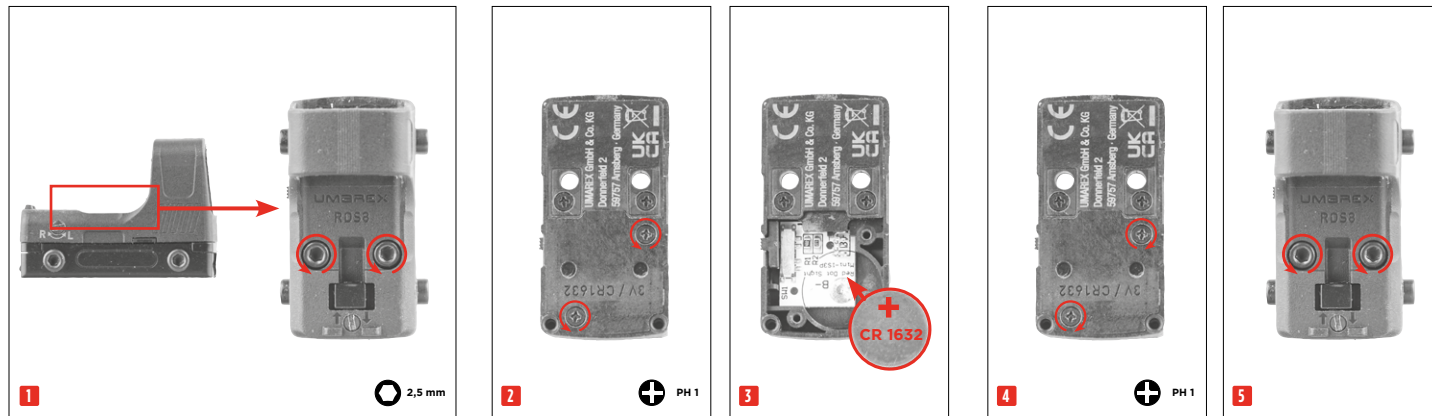

**TECHNICAL DATA • TECHNISCHE DATEN
DONNÉES TECHNIQUES • DATOS TÉCNICOS**

Battery Type • Batterietyp Type de Piles • Tipo de Batería	CR 1632
Brightness Level • Beleuchtungsstufen Niveau de luminosité • Nivel de luminosidad	2
Dot size • Punktgröße • Diamètre du spot Tamaño del punto	8 MOA
Parallax free at • Parallaxenfehlerfrei bei Pas d'erreur dans le parallaxe en • Ningún error en el paralaje en	10 m
Mount • Montage • Montage • Montaje	Picatinny / C-More compatible
Thread • Gewinde • Filetage • Rosca	8-32 UNF
Length • Gesamtlänge Longueur • Longitud	48 mm
Weight • Gewicht • Poids • Peso	19 g

BATTERY CHANGE • BATTERIEWECHSEL • CHANGEMENT DE LA BATTERIE • CAMBIO DE LA BATERÍA