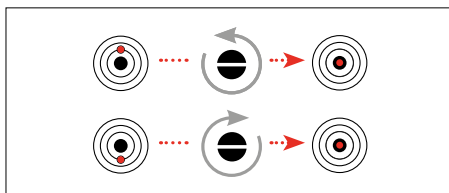

ADJUSTMENT • JUSTIERUNG • AJUSTAGE • AJUSTE