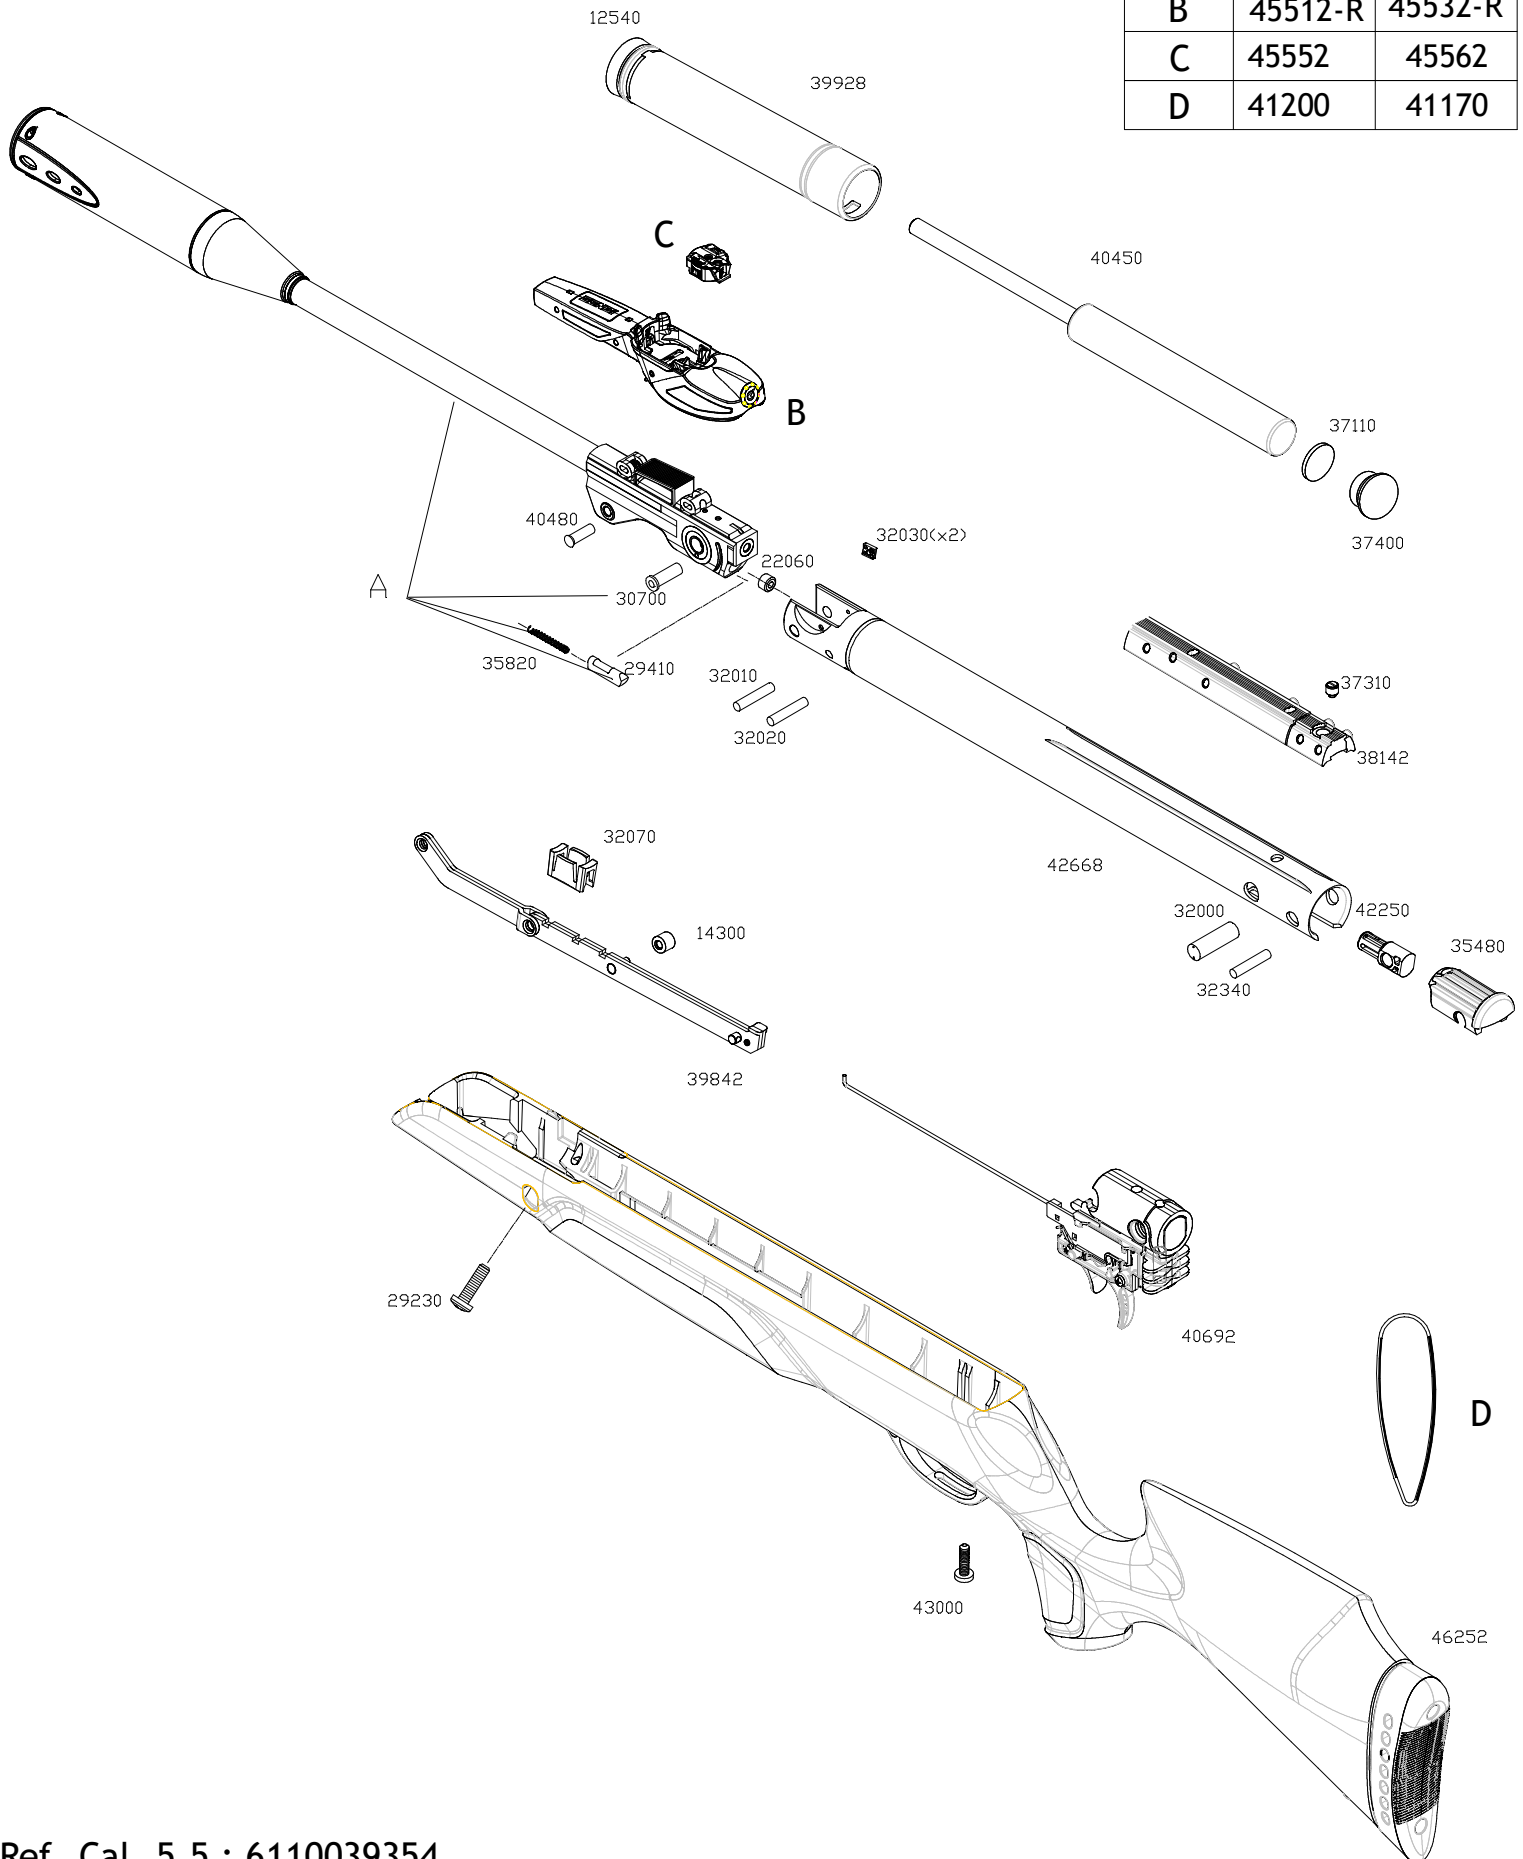

# SW.MAGNUM PRO Gen3i

Ref.	Cal. 4,5	Cal. 5,5
A	44172-R	44182-R
B	45512-R	45532-R
C	45552	45562
D	41200	41170

Ref. Cal. 5.5 : 6110039354  
 Ref. Cal. 5.5 : 61100393554

29.03.23