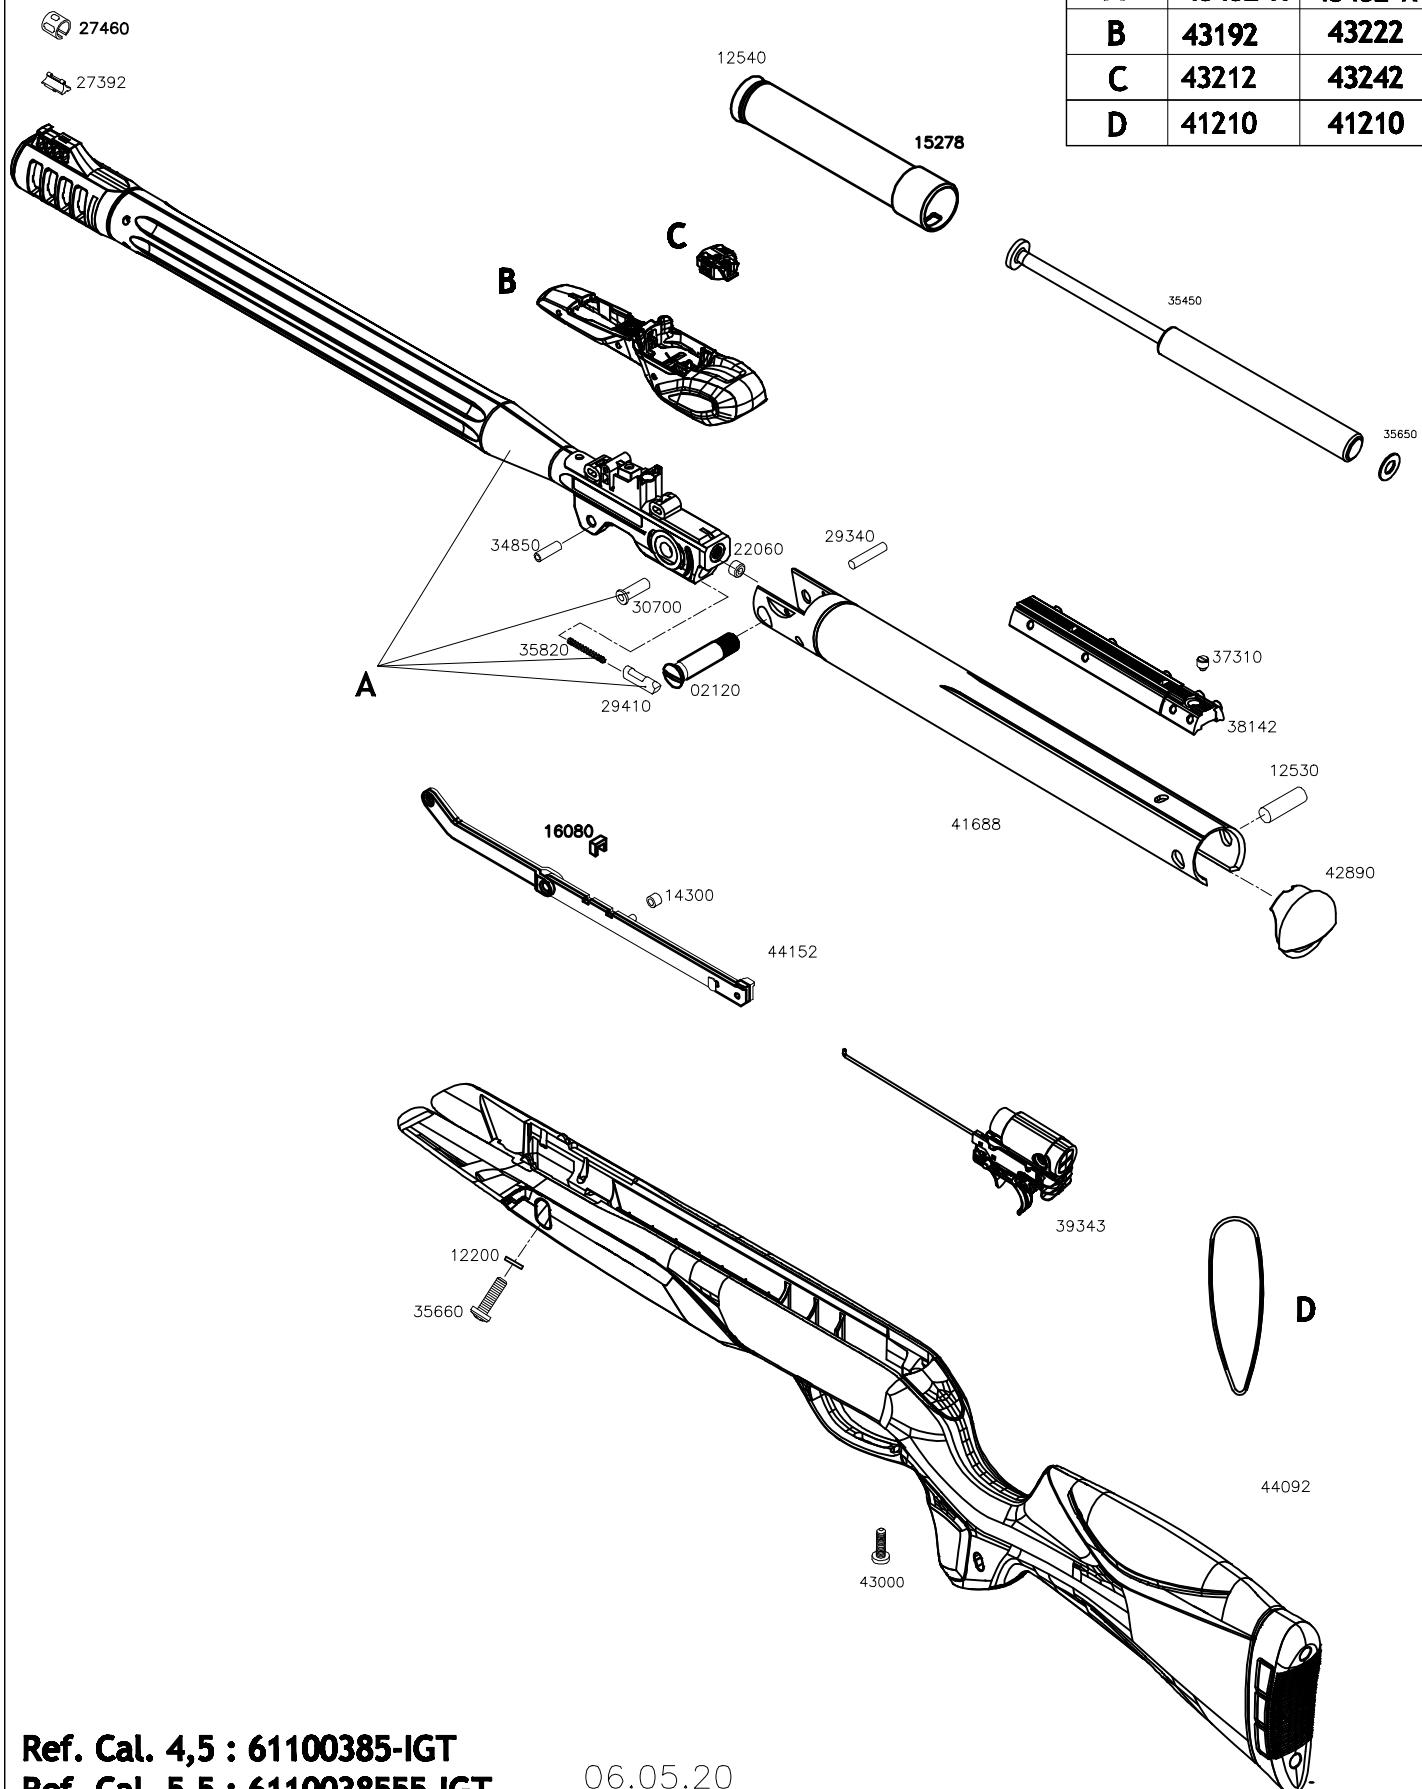

SPEEDSTER IGT 10X **GAMO**

Ref.	Cal. 4,5	Cal. 5,5
A	43432-R	43452-R
B	43192	43222
C	43212	43242
D	41210	41210

Ref. Cal. 4,5 : 61100385-IGT
Ref. Cal. 5.5 : 6110038555-IGT

06.05.20