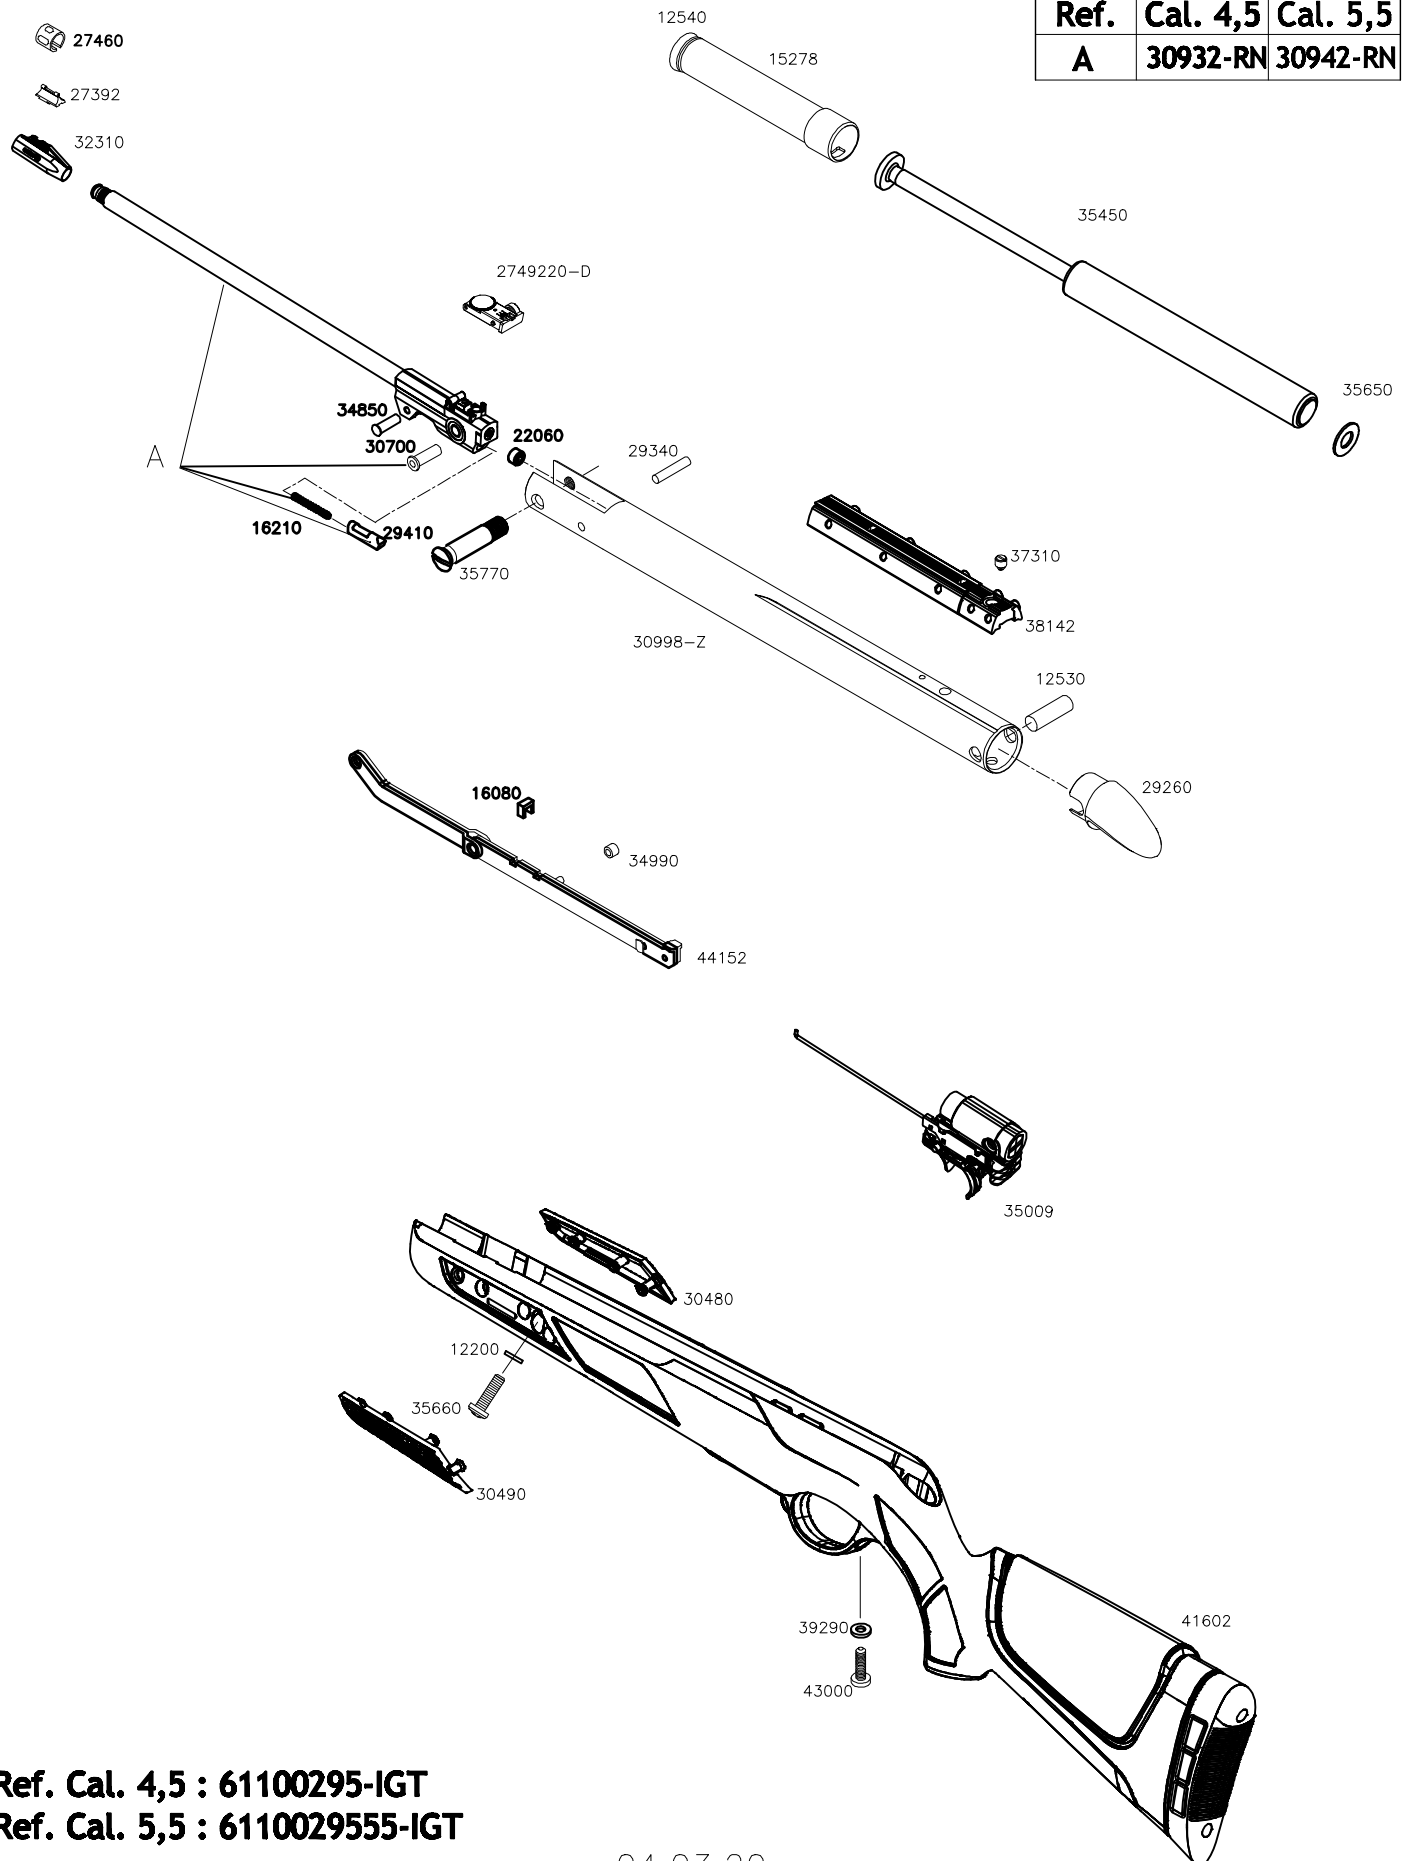

SHADOW IGT

Ref.	Cal. 4,5	Cal. 5,5
A	30932-RN	30942-RN

Ref. Cal. 4,5 : 61100295-IGT
 Ref. Cal. 5,5 : 6110029555-IGT

04.03.20