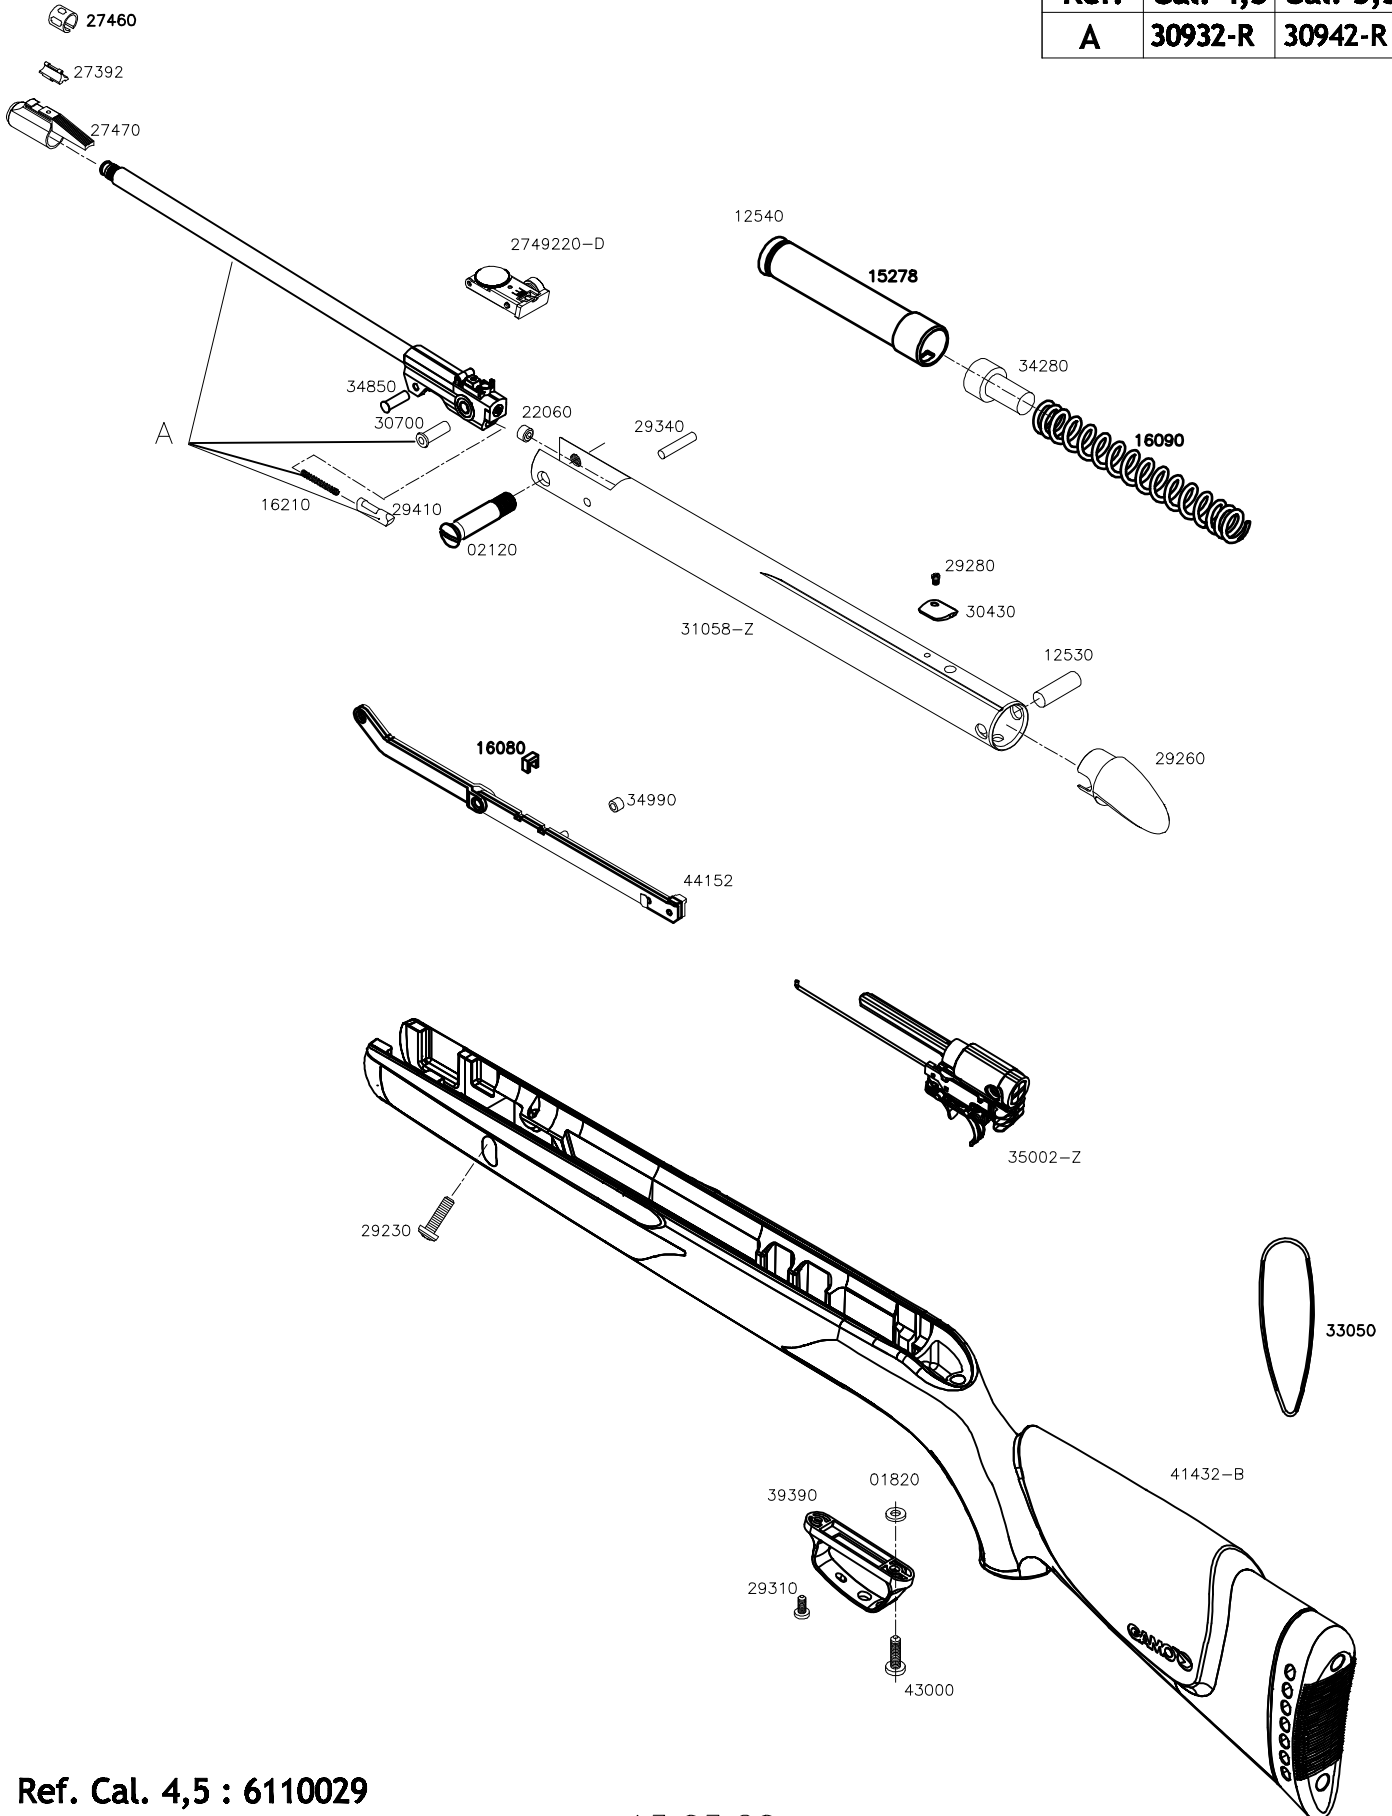

# SHADOW 1000

Ref.	Cal. 4,5	Cal. 5,5
A	30932-R	30942-R

Ref. Cal. 4,5 : 6110029  
Ref. Cal. 5,5 : 611002955

13.03.20