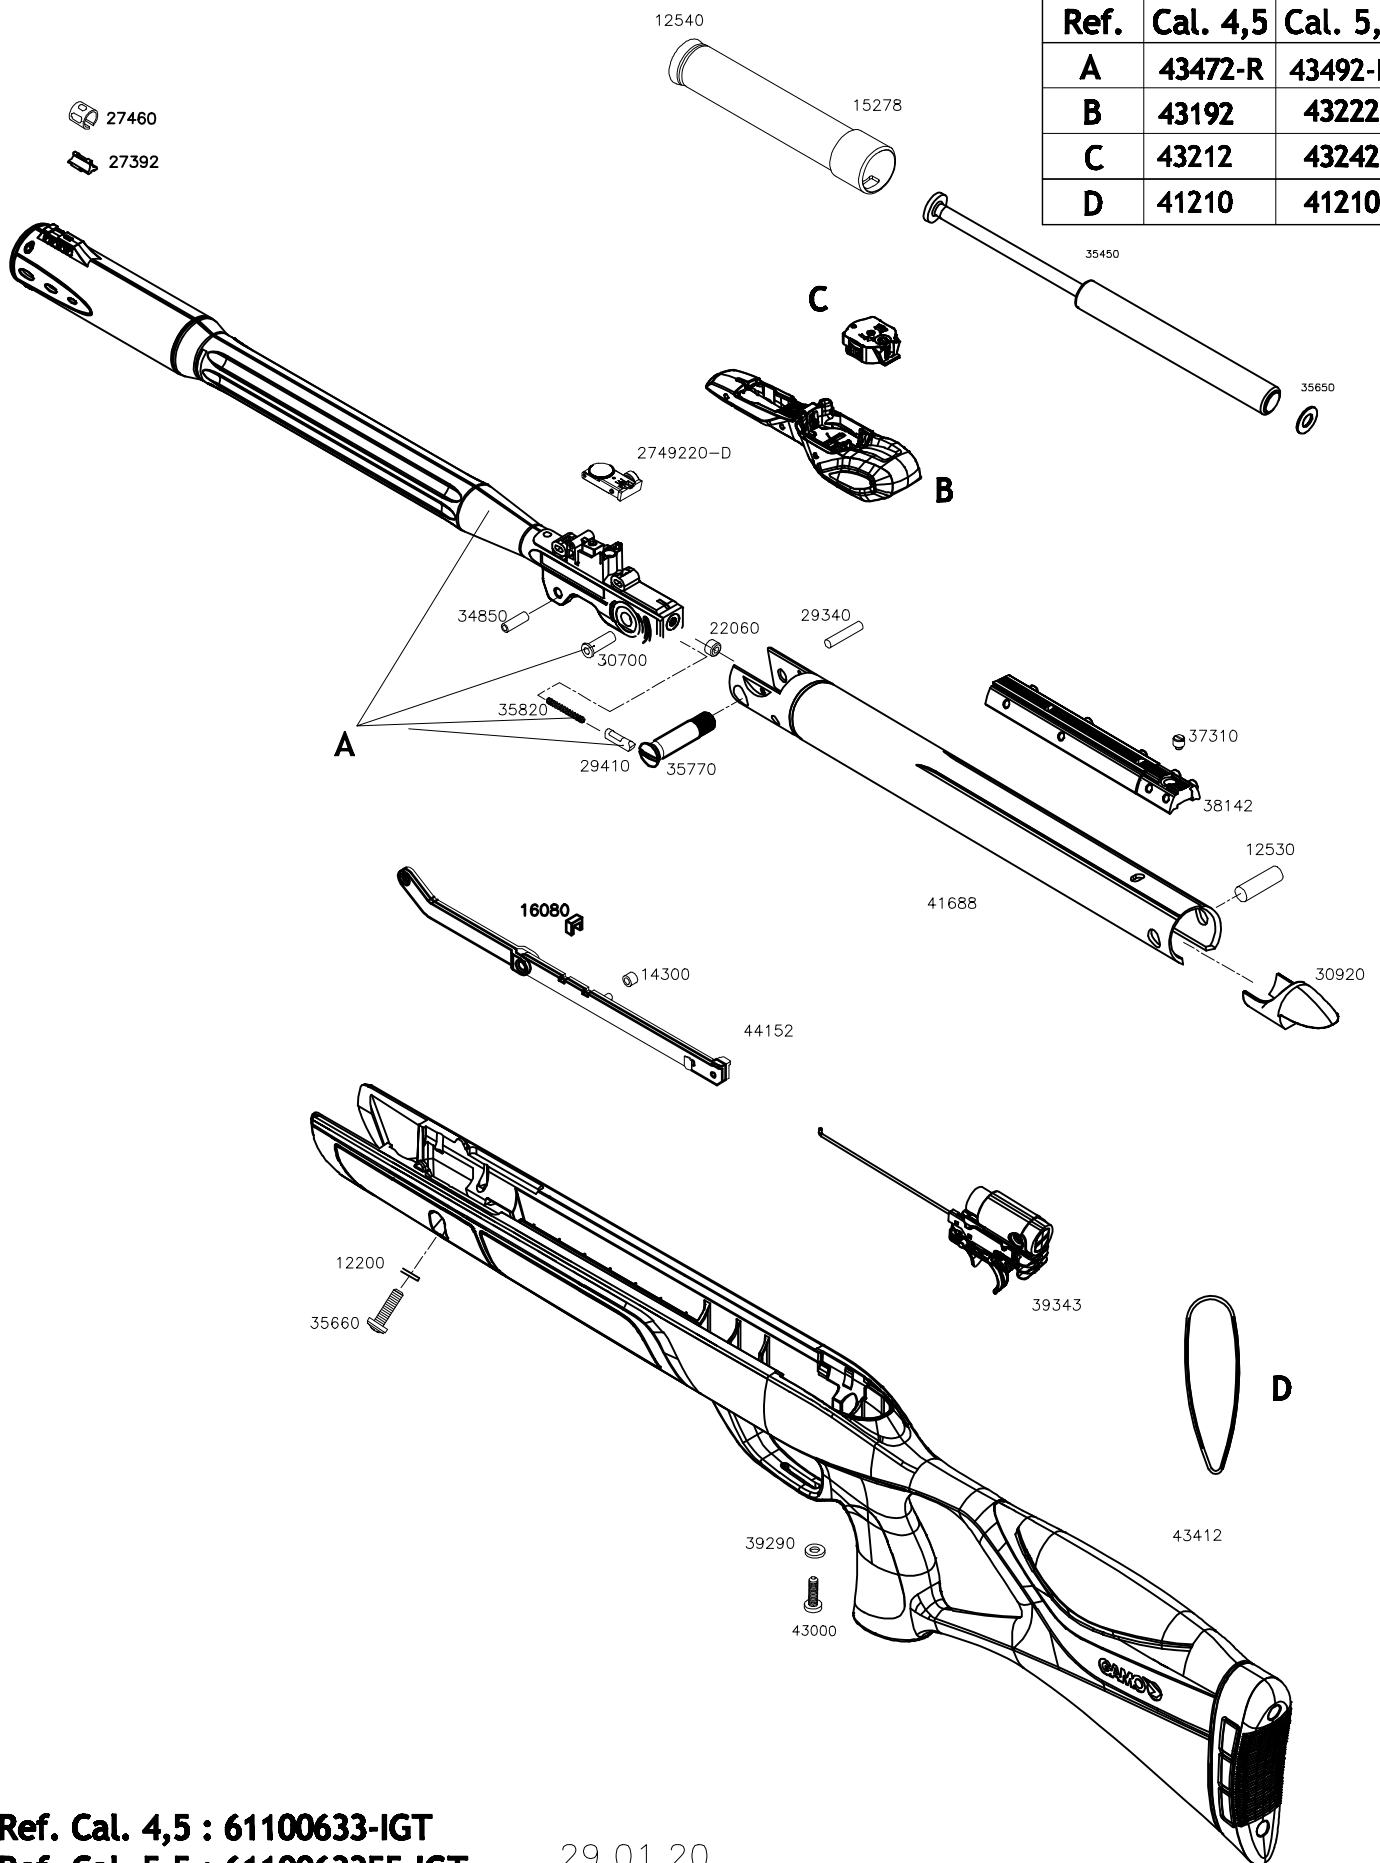

Roadster IGT 10x Gen2

Ref.	Cal. 4,5	Cal. 5,5
A	43472-R	43492-R
B	43192	43222
C	43212	43242
D	41210	41210

Ref. Cal. 4,5 : 61100633-IGT
 Ref. Cal. 5.5 : 6110063355-IGT

29.01.20