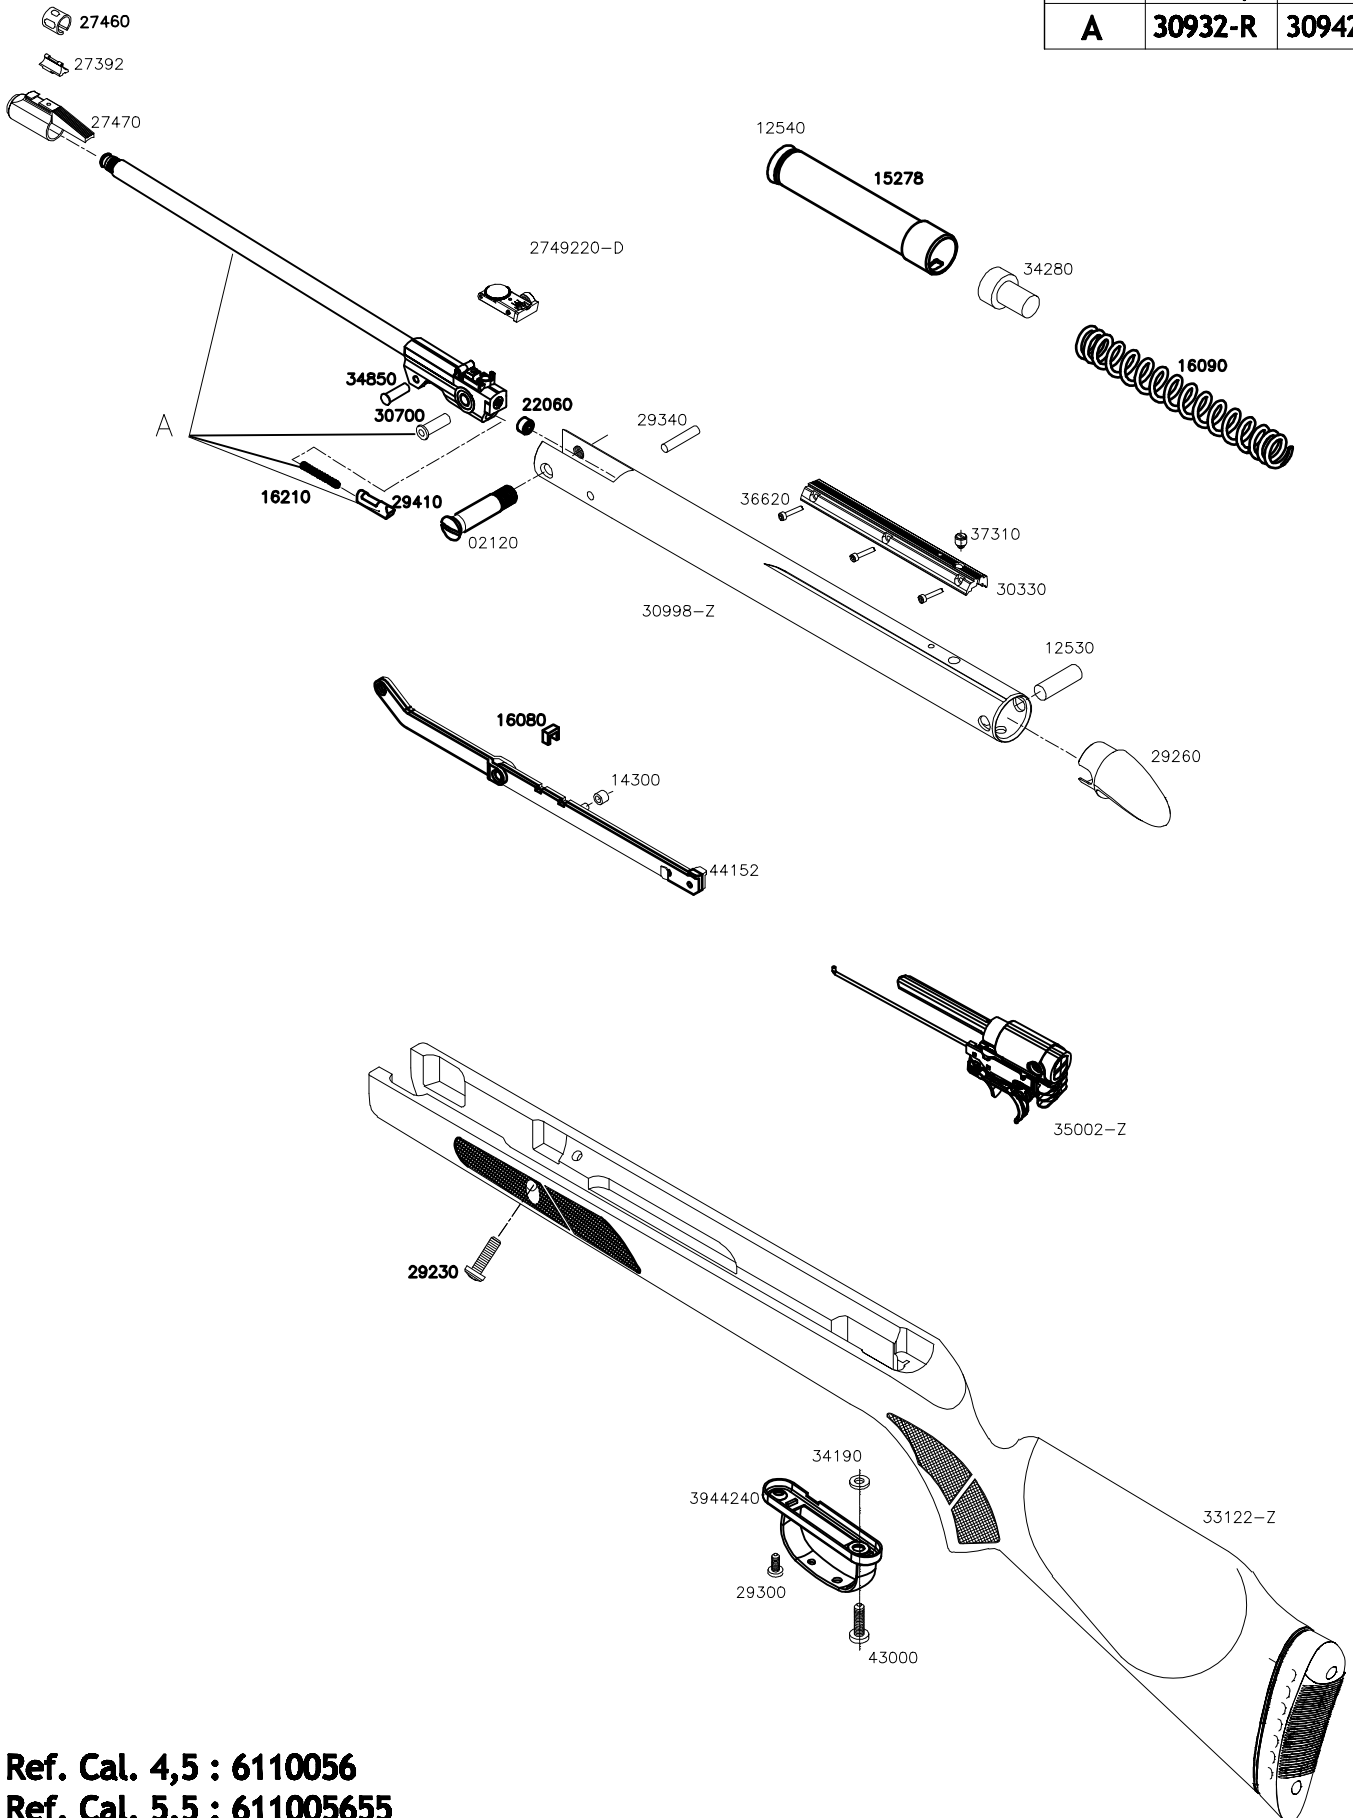

HUNTER 440

Ref.	Cal. 4,5	Cal. 5,5
A	30932-R	30942-R

Ref. Cal. 4,5 : 6110056
 Ref. Cal. 5,5 : 611005655