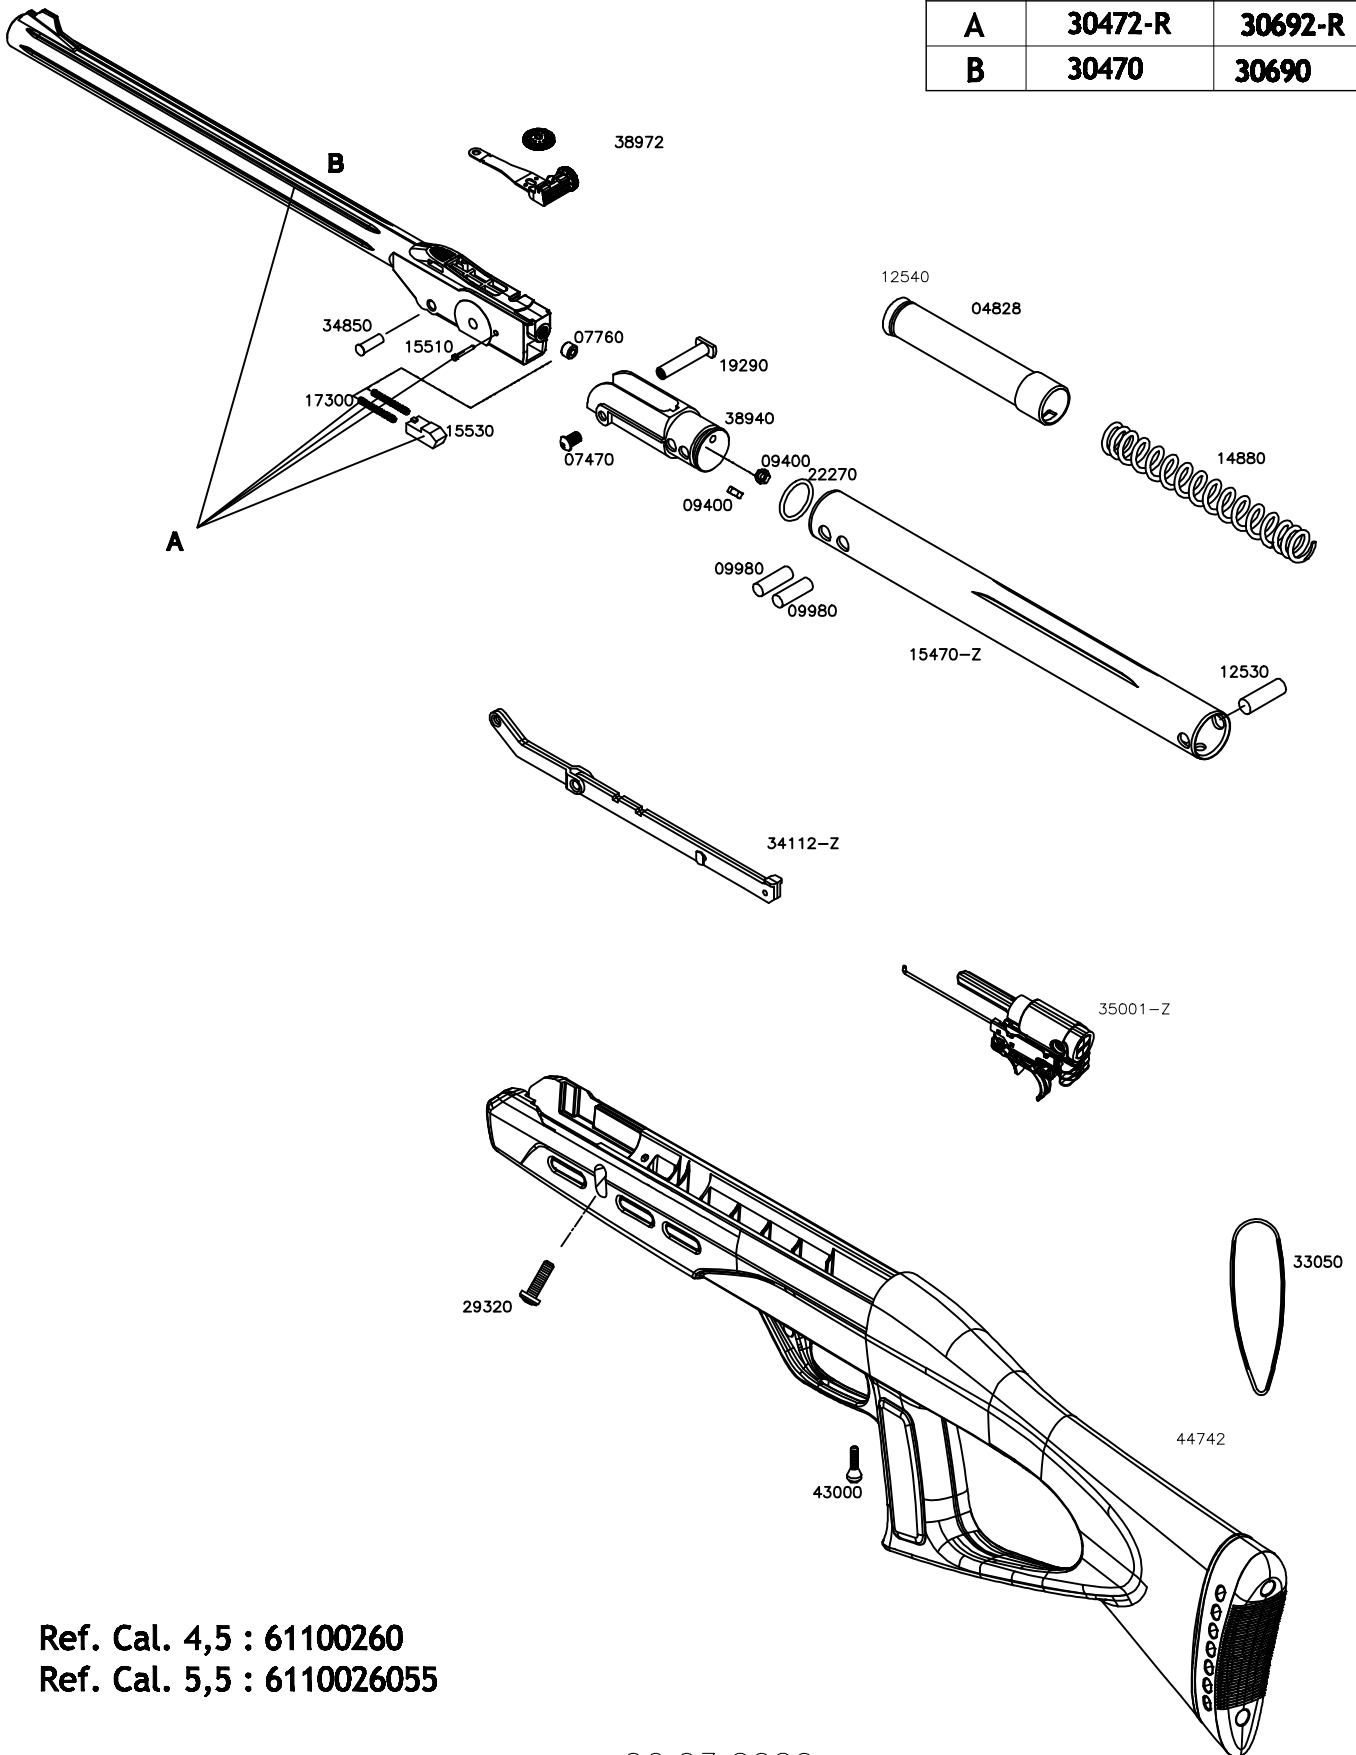

DELTA FOX GT

Ref.	Cal. 4,5	Cal. 5,5
A	30472-R	30692-R
B	30470	30690

Ref. Cal. 4,5 : 61100260
 Ref. Cal. 5,5 : 6110026055

06.03.2020