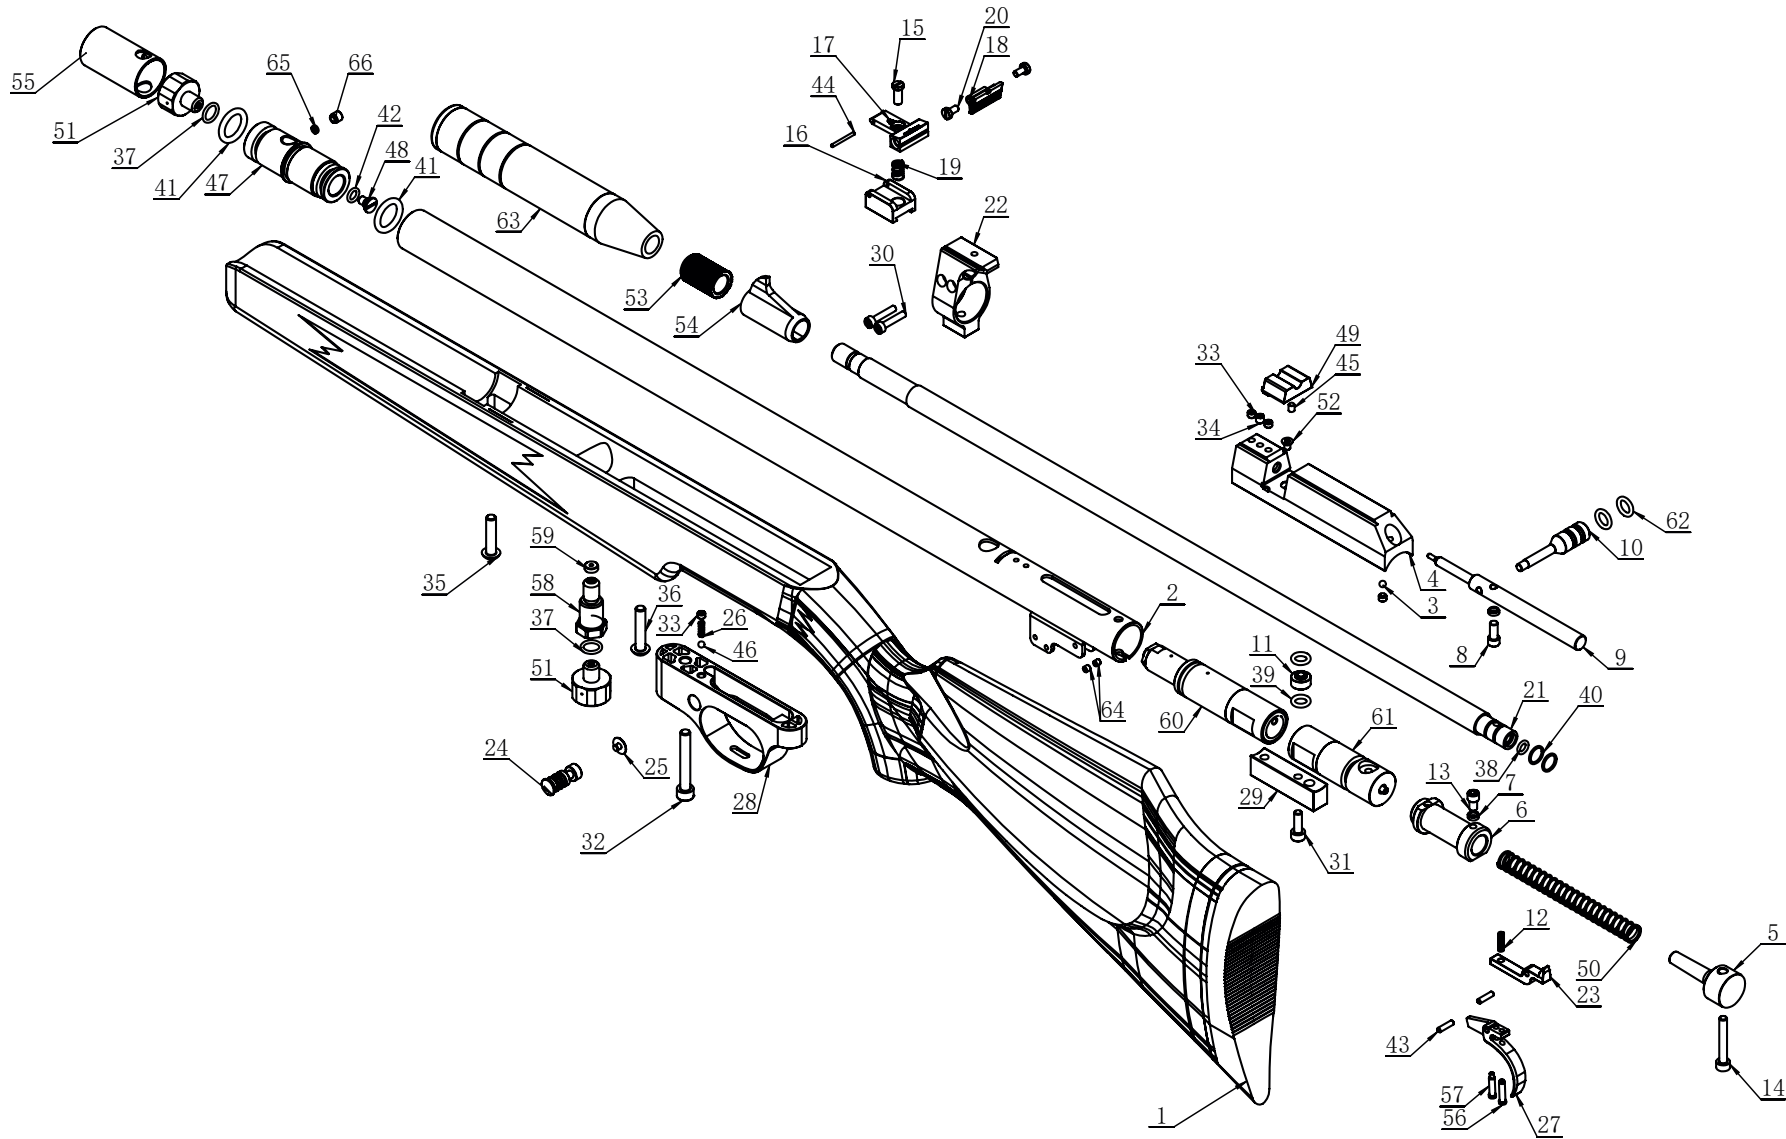

DIANA stormrider

4,5mm (.177) | 5,5mm (.22)

DIANA stormrider

4,5mm (.177) | 5,5mm (.22)

DIANA®

NO.	ART-NO.	DESCRIPTION	QTY.
1	03.06.00.0042	WOOD STOCK	1
	04.02.06.0013	PP STOCK	1
2	04.02.03.0153	AIR RESERVIOR+ REGULATER GAGUE	1
3	03.05.05.0008	RUBBER BALL D3.3	1
4	10.03.0001	BREECH 4.5	1
	10.03.0002	BREECH 5.5	1
5	03.04.04.0365	PISTON CAP	1
6	03.01.01.0124	PISTON	1
7	03.01.02.0218	PISTON SCREW BUSHING	2
8	10.04.0006	BOLT SCREW	1
9	04.02.03.0026	FIRE PIN 4.5-DIANA	1
	04.02.03.0027	FIRE PIN 5.5-DIANA	1
10	10.04.0014	BOLT-DIANA	1
11	04.02.04.0010	VALVE CONNECTOR	1
12	03.08.02.0090	TRIGGER SPRING	1
13	10.04.0005	PISTON SCREW	1
14	03.07.01.0159	SCREW M4X27	1
15	03.07.01.0347	ELEVATION SCREW M4X9.5	1
16	03.04.03.0031	REAR SIGHT BASE HOUSE	1
17	03.04.03.0030	REAR SIGHT BASE	1
18	03.04.03.0040	REAR SIGHT	1
19	03.08.02.0091	REAR SIGHT BASE SPRING	1
20	04.02.05.0015	REAR SIGHT SCREW M3X6	2
21	04.02.01.0217	BARREL 4.5	1
	04.02.01.0237	BARREL 5.5	1
22	10.03.0035	AIR RESERVIOR MOUNT	1

NO.	ART-NO.	DESCRIPTION	QTY.
48	04.02.03.0170	INTAKE VALVE SCREW	1
	12.02.0020	SINGLE SHOT TRAY 4.5	1
49	12.02.0021	SINGLE SHOT TRAY 5.5	1
	12.01.0001	MAGAZINE 4.5/METAL	1
	12.01.0002	MAGAZINE 5.5/METAL	1
	12.01.0014	MAGAZINE 4.5/PLASTIC	1
	12.01.0015	MAGAZINE 5.5/PLASTIC	1
50	03.08.02.0148	PISTON SPRING	1
51	03.11.02.0004	22 MANOMETER DIANA	2
52	10.04.0004	FRONT SIGHT SCREW M3X5	1
53	10.03.0214	FRONT SIGHT SLEEVE	1
54	03.04.02.0003	FRONT SIGHT	1
55	11.03.0054	GAUGE COVER	1
56	04.02.06.0014	TRIGGER ADJUST SCREW 1	1
57	04.02.06.0015	TRIGGER ADJUST SCREW 2	1
58	04.02.04.0011	MANOMETER CONNECTER	1
59	03.01.06.0046	MANOMETER WASHER	1
60	02.05.01.0018	REGULATER PART (A)	1
61	02.05.01.0019	REGULATER PART (B)	1
62	03.05.01.0035	BOLT O RING 7X2	2
63	02.01.01.0016	SILENCER (4.5/5.5) SAME	1
64	03.07.01.0120	SCREW M3X3	1
65	03.01.06.0049	DEGAS SCREW WASHER	1
66	03.07.01.0505	DEGAS SCREW	1